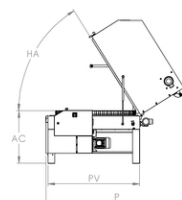

Benämning	60 P/LT/HT	80 P/LT/HT	100 P/LT/HT	120 P/LT/HT
Vikt lastgods	100 kg	100 kg	200 kg	300 kg
Tank	60 liter	130 liter	210 liter	270 liter
Tvättump	0,55 kW 2,5 bar 120 l/min	0,55 kW 2,5 bar 120 l/min	1,5 kW 2,5 bar 200 l/min	1,5 kW 2,5 bar 200 l/min
Uppvärmning	4,0 kW	4,0 kW	6,0 kW	8,0 kW
Rotation	0,09 kW	0,09 kW	0,09 kW	0,09 kW
Ventilation P/LT	-	-	0,25 kW	0,25 kW
Ventilation HT	0,09 kW	0,09 kW	0,25 kW	0,25 kW
Yttermått (LxPxOxH) öppen maskin	920x860x1530 mm	1120x1050x1850 mm	1460x1750x1910 mm	1660x2010x2110 mm
Max dimensioner på tvättgods DLxHL	580x380 mm	780x430 mm	970x540 mm	1170x700 mm
AC (lasthöjd)	830	920	670	670

Mellanplåt med filter

\* kräver tillval mellanplåt med filter.

\*\*Minskar maximal godshöjd med 130 mm.

Lay out Simplex P/LT/HT 60/80

Lay out P/LT/HT 100/120