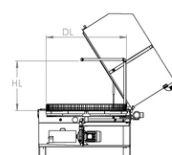

Mellanplåt med filter

\* kräver tillval mellanplåt med filter.

\*\*Minskar maximal godshöjd med 130 mm.

Lay out Simplex P/LT/HT 60/80

Lay out P/LT/HT 100/120