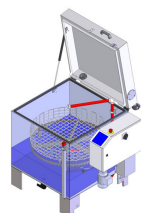

### Tillval alla modeller:

- Tryckluftsblåsning, 3 minuter (P60/80/100/120)\*.
- mellanplåt med grovfilter under tvättkorgen.
- Korg i rostfritt stål (AISI 304).
- Skivskimmer integrerad i korgrotationen (P/LT/HT 60/80) eller med egen motor (P/LT/HT 100/120).
- Förstärkt tvättump för hårt sittande föroreningar.
- Maskin med hjul.
- Tömningspump.
- Ventilationsfläkt (P/LT 60/80, ingår i övriga).

### Tillval LT/HT:

- Automatisk vattenpåfyllning med överflödesgivare.
- Tryckluftsblåsning med justerbar tid\*.
- Automatisk kemidosering på vattenpåfyllningen.
- Påsfilterhus i rostfritt.
- Hetluftsblåsning\*.
- Signaltorn för att indikera status.
- Extern vagn i rostfritt (endast 100/120).\*\*
- Utrustning för manuell tvätt med spolpistol och 80 bar (endast 100/120).
- Extern pneumatisk oljeseparator.

Mellanplåt med filter

\* kräver tillval mellanplåt med filter.

\*\*Minskar maximal godshöjd med 130 mm.

Lay out Simplex P/LT/HT 60/80

Lay out P/LT/HT 100/120