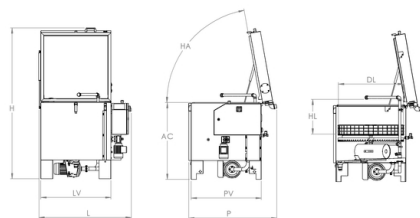

Benämning	60 P/LT/HT	80 P/LT/HT	100 P/LT/HT	120 P/LT/HT
Vikt lastgods	100 kg	100 kg	200 kg	300 kg
Tank	60 liter	130 liter	210 liter	270 liter
Tvättump	0,55 kW 2,5 bar 120 l/min	0,55 kW 2,5 bar 120 l/min	1,5 kW 2,5 bar 200 l/min	1,5 kW 2,5 bar 200 l/min
Uppvärmning	4,0 kW	4,0 kW	6,0 kW	8,0 kW
Rotation	0,09 kW	0,09 kW	0,09 kW	0,09 kW
Ventilation P/LT	-	-	0,25 kW	0,25 kW
Ventilation HT	0,09 kW	0,09 kW	0,25 kW	0,25 kW
Yttermått (LxPxOxH) öppen maskin	920x860x1530 mm	1120x1050x1850 mm	1460x1750x1910 mm	1660x2010x2110 mm
Max dimensioner på tvättgods DLxHL	580x380 mm	780x430 mm	970x540 mm	1170x700 mm
AC (lasthöjd)	830	920	670	670

Mellanplåt med filter

\* kräver tillval mellanplåt med filter.

\*\*Minskar maximal godshöjd med 130 mm.

Lay out Simplex P/LT/HT 60/80

Lay out P/LT/HT 100/120