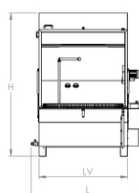

Benämning	60 P/LT/HT	80 P/LT/HT	100 P/LT/HT	120 P/LT/HT
Vikt lastgods	100 kg	100 kg	200 kg	300 kg
Tank	60 liter	130 liter	210 liter	270 liter
Tvättump	0,55 kW 2,5 bar 120 l/min	0,55 kW 2,5 bar 120 l/min	1,5 kW 2,5 bar 200 l/min	1,5 kW 2,5 bar 200 l/min
Uppvärmning	4,0 kW	4,0 kW	6,0 kW	8,0 kW
Rotation	0,09 kW	0,09 kW	0,09 kW	0,09 kW
Ventilation P/LT	-	-	0,25 kW	0,25 kW
Ventilation HT	0,09 kW	0,09 kW	0,25 kW	0,25 kW
Yttermått (LxPxOxH) öppen maskin	920x860x1530 mm	1120x1050x1850 mm	1460x1750x1910 mm	1660x2010x2110 mm
Max dimensioner på tvättgods DLxHL	580x380 mm	780x430 mm	970x540 mm	1170x700 mm
AC (lasthöjd)	830	920	670	670

Mellanplåt med filter

\* kräver tillval mellanplåt med filter.

\*\*Minskar maximal godshöjd med 130 mm.

Lay out Simplex P/LT/HT 60/80

Lay out P/LT/HT 100/120