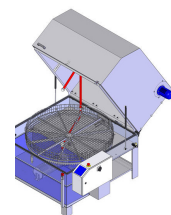

Mellanplåt med filter

\* kräver tillval mellanplåt med filter.

\*\*Minskar maximal godshöjd med 130 mm.

Lay out Simplex P/LT/HT 60/80

Lay out P/LT/HT 100/120