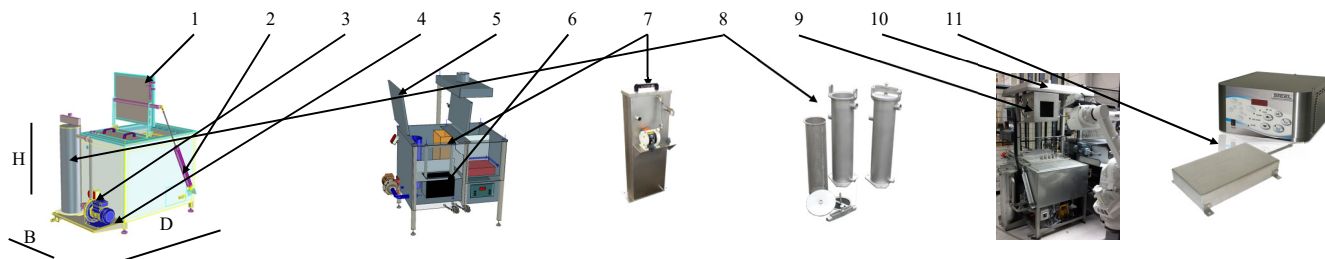

Standardutrustning:

Rostfri isolerad tank.
Lastlucka (1) där godset sänks ned av roboten.
Cylinder (2) samt ventil för lockfunktion, med positionsgivare på cylindern.
Värmepatron (3) med överhettningsskydd och termostat direkt på patronen.
Pump (4) samt jacuzzispolning under vätskans yta.
Automatisk vattenpåfyllning enl. motflödesprincipen och nivåkontroll.
Överfyllnadsskydd.
Manuellt (5) servicelock för åtkomlighet mot tank.
Justerbara maskinfötter.
Rostfritt grovfilter (6) (spånuppsamlingsfilter). Gäller ej E-modeller.
En -11 alternativt två -22 tanks maskin. Sköljsteget värms indirekt av tvätt tanken.

Tillbehör:

Oljeavskiljare (7) integrerad i tank för borttagning av raka oljor.
Påsfilter i rostfritt utförande (8).
Blåskabin (9) för torrblåsning som skall kopplas mot externt tryckluft. Inkluderat blåskåp, Blåsmunstycken samt ventilationshuv (10).
Rostfri ventilationsfläkt.
Värmepatron för montage över vätskans yta. (tank behöver ej tömmas vid vätskebyte).
Höj/sänk funktion med jigg för lastning ovan vätskans yta. Sparar robotens verktyg.
Funktionen får kompletteras med ett verktyg som passar mot det aktuella tvättgodset.
Ultraljudsfunktion -22U (11) med avskärmningsreflektor för effektiv tvättning.
Partiell tömning av vätska mot externt reningsverk via centrifugalpump som styrs per tidsenhet.

Benämning	Dopptank350-E (dopp) Dopptank500-E (dopp)	Dopptvätt350-11 (spol) Dopptvätt500-11 (spol)	Dopptvätt500-22(spol/dopp)	Dopptvätt500-22U (ultraljud/ /spol/ dopp)
Utvändiga mått 350 (BxDxH/Höppen lucka)	750x1100x875/1475mm	750x1400x875/1475mm	-	-
Utvändiga mått 500 (BxDxH/Höppen lucka)	850x1400x950/1700mm	850x1700x950/1700mm	1050x1550x980/1700mm	1200x1250x980/1700
Höjd med ventilationshuv/blåskabin	2150mm	2150mm	2150mm	2150mm
Tvättmått inkl. robotverktyg 350 (BxDxH)	410x350x500mm	410x350x250mm	-	-
Tvättmått inkl. robotverktyg 500 (BxDxH)	450x450x500mm	450x450x250mm	280x350x250mm	280x350x150mm
Volym vätska i liter (350/500)	350 liter / 500 liter	350 liter / 500 liter	470+150 liter	375x70 liter
Värmepatron	9kW (inkl. termostat)	9kW (inkl. termostat)	12kW	12kW
Jacuzzi-pump/Filtreringspump	-	80l/min, 2,5bar, 0,75kW	80l/min, 2,5bar, 0,75kW	80l/min, 2,5bar, 0,75kW*
Grovfilter/Korgfilter	-	500µm	500µm	500µm
Tryckluft i bar	4-6 bar	4-6 bar	4-6 bar	4-6 bar
Ultraljudseffekt	-	-	-	1200W/38kHz. Monterat i elskåp IP55
Tryckluftsaftgång i liter/min	Mindre än 100 liter / min	Mindre än 100 liter / min	Mindre än 100 liter / min	Mindre än 100 liter / min

Tillbehör:	Dopptank350-E (dopp) / Dopptvätt500-E (dopp)	Dopptvätt350-11 (spol) / Dopptvätt500-11 (spol)	Dopptvätt500-22(spol/dopp)	Dopptvätt500-22U (ultraljud /spol /dopp)
Oljeavskiljare (7) integrerad i tank för borttagning av raka flytoljor.	Tillval	Tillval	Tillval	Tillval
Isolerat påsfilter (8) på pumpflödet.	-	Tillval	Tillval	Tillval
Blåskabin med ventilationshuv(9/10) torrblåsningkopplas medmot externt tryckluft.	Tillval	Tillval	Tillval	Tillval
Rostfri ventilationsfläkt.	Tillval	Tillval	Tillval	Tillval
Höj/sänk funktion med jigg för lastning ovan vätskans yta. Sparar robotens verktyg.	-	Tillval	Tillval	Tillval
Maskinskap samt egen PLC av Idec fabrikat.	Tillval	Ingår	Ingår	Ingår
Siemens plc S7 / 1200	Tillval	Tillval	Tillval	Tillval
Siemens H MI TP900 Basic	Tillval	Tillval	Tillval	Tillval
Fjärruppkoppling till Idec plc via WLAN	Tillval*	Ingår	Ingår	Ingår
Fjärruppkoppling till Idec plc via WiFi	Tillval*	Tillval	Tillval	Tillval
Larm 90 dBA (endast ljud), indikerar för larm.	Tillval	Tillval	Tillval	Tillval
Ljusfyr grön, gul och röd inklusive larm 90 dBA efter att cykeln är klar.	Tillval	Tillval	Tillval	Tillval

*kräver att maskinen utrustas med egen PLC.

MILAMA

Traktorvägen 12 Tel: 046 149740
SE 226 60 Lund www.milama.se
SWEDEN