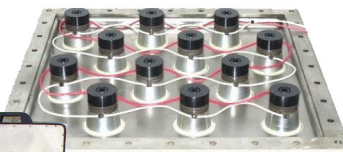

Fristående generator.

Extern generator.
Möjlighet att ställa amplitud.
Allarmhantering med summalarm.
Anslutningsbar till extern plc.

PZ svängare

Mikroskopisk bild över ultraljuds vakuum implosion.

Svängare monterade på platta